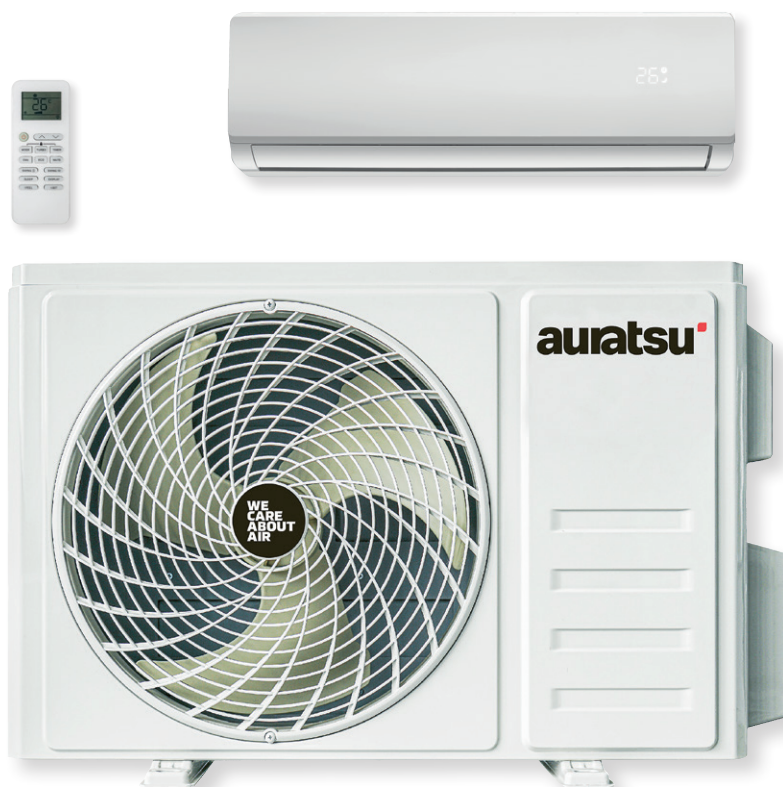

PORTABEL LUFTKONDITIONERING

Enkel att flytta från rum till rum. 3,5 kW nominell kyleffekt.

Fjärrkontroll samt utblåsningsslang medföljer.

FrigoLine®

- 4 funktioner i 1 = Kyler - Värmer - Renar - Avfuktar
- Flexibel utblåsningsslang 1,5 m, 14,5 cm i diameter
- Timerfunktion

 R290

Kyleffekt/Värmeeffekt	kW	3,5/2,9
Köldmedium		R290
Energiklass		A+
Artikelnummer		3441370

4
funktioner

LUFTKONDITIONERING/VÄRMEPUMP

Auratsu Gold 3.0 är en prisvärd luftkonditionering & värmepump.

4 storlekar från 2,6 upp till 7,0 kW kyleffekt. Köldmedium R32.

auratsu

- 8° C funktion för underhållsvärme
- WiFi ingår
- Värmekabel monterad från fabrik
- Liten smidig utomhusdel

Inomhusdel		ATC-09CLHI	ATC12CLHI	ATC18CLHI	ATC24CLHI/
Artikelnummer		3620140	3620144	3620148	3620152
Utomhusdel		ATC09LCHO	ATC12LCHO		ATC24LCHO
Artikelnummer		3620142	3620146	3620150	3620154
Kyleffekt	kW	2,6 (0,9 - 3,3)	3,4 (1,0 - 3,8)	5,1 (1,3 - 5,9)	7,0 (1,5 - 7,8)
Värmeeffekt	kW	2,7 (0,9 - 3,2)	3,4 (1,0 - 3,8)	5,2 (1,3 - 6,1)	7,2 (1,5 - 7,9)
Köldmedium		R32			
Energiklass		A++/A+	A++/+	A++/+	A++/+

- 5 års garanti
- 10° C funktion för underhållsvärme
- Tillverkad för vårt nordiska klimat
- WiFi ingår
- Kompakt smidig inomhusdel, endast 270x834x222 mm
- Välj mellan vit eller svart inomhusdel
- Många olika tillbehör finns som tillval
- Mer information www.generalvarmepumpar.se