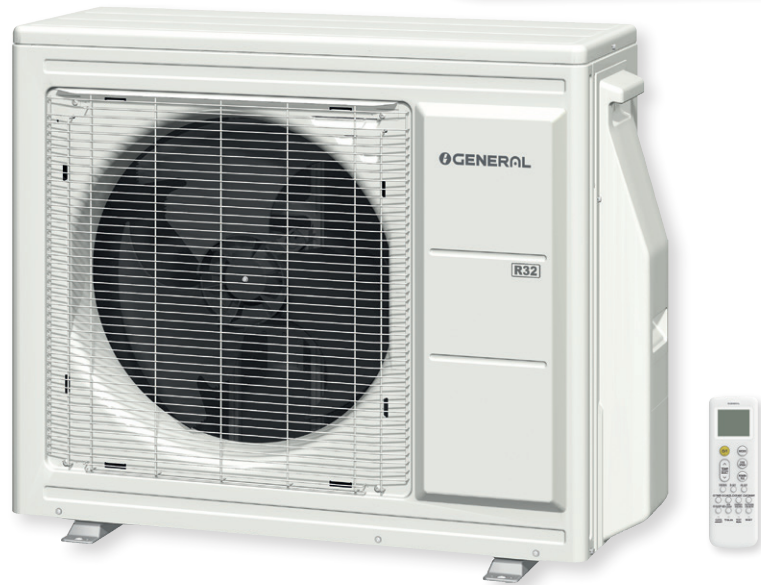

PORTABEL LUFTKONDITIONERING

Enkel att flytta från rum till rum. 3,5 kW nominell kyleffekt.

Fjärrkontroll samt utblåsningsslang medföljer.

FrigoLine®

- 4 funktioner i 1 = Kyler - Värmer - Renar - Avfuktar
- Flexibel utblåsningsslang 1,5 m, 14,5 cm i diameter
- Timerfunktion

 R290

Kyleffekt/Värmeeffekt	kW	3,5/2,9
Köldmedium		R290
Energiklass		A+
Artikelnummer		3441370

4
funktioner

LUFTKONDITIONERING/VÄRMEPUMP

Auratsu Gold 3.0 är en prisvärd luftkonditionering & värmepump.

4 storlekar från 2,6 upp till 7,0 kW kyleffekt. Köldmedium R32.

- 5 års garanti
- 10° C funktion för underhållsvärme
- Tillverkad för vårt nordiska klimat
- WiFi ingår
- Kompakt smidig inomhusdel, endast 270x834x222 mm
- Välj mellan vit eller svart inomhusdel
- Många olika tillbehör finns som tillval
- Mer information www.generalvarmepumpar.se

Pris på begäran.

Kontakta oss för mer information www.refrico.se

ADMIRAL VÄRMEPUMP

Generals flaggskepp, kraftfull & energibesparande.

GENERAL

Creating a Life Conditioner

- 5 års garanti
- 10 års kompressorgaranti
- 10° funktion för underhållsvärme
- Tillverkad för vårt nordiska klimat
- WiFi ingår
- Extremt tyst drift
- Nominell effekt ända ned till -25°!
- Välj mellan vit eller svart inomhusdel